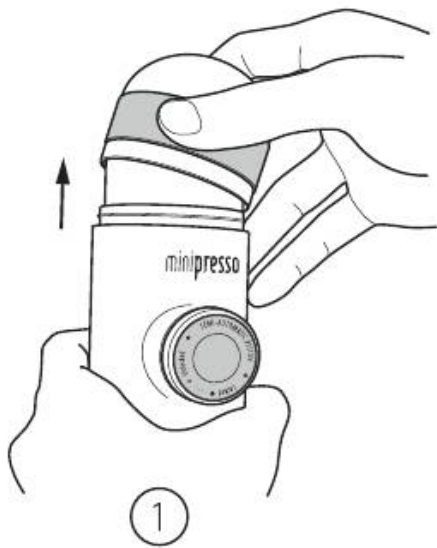

1. Ξεκουμπώστε το κύπελλο.
2. Ξεβιδώστε την κεφαλή της πρίζας.

3. Τοποθετήστε συμβατή κάψουλα
4. Βιδώστε σφιχτά την κεφαλή εξόδου για να τρυπήσετε την κάψουλα.
5. Ξεβιδώστε τη δεξαμενή νερού.