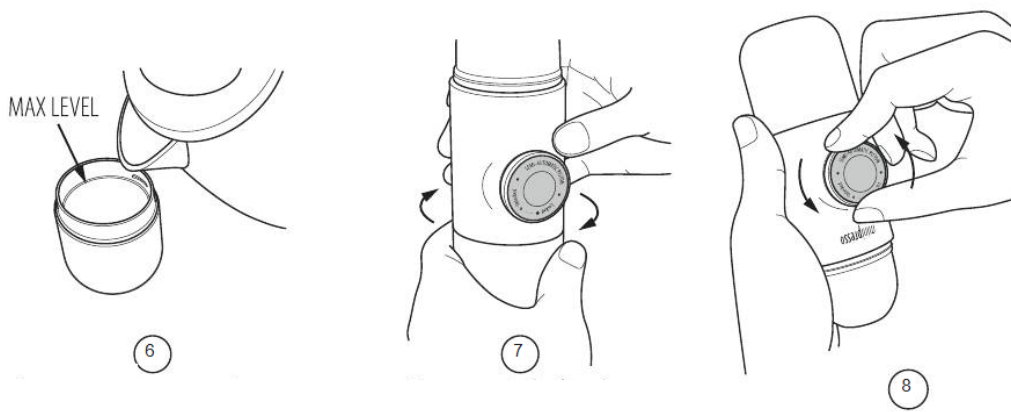

Οδηγίες

1. Ξεκουμπώστε το κύπελλο.
2. Ξεβιδώστε την κεφαλή της πρίζας.

3. Τοποθετήστε συμβατή κάψουλα
4. Βιδώστε σφιχτά την κεφαλή εξόδου για να τρυπήσετε την κάψουλα.
5. Ξεβιδώστε τη δεξαμενή νερού.

6. Προσθέστε βραστό νερό στη δεξαμενή νερού. Τοποθετήστε τη δεξαμενή νερού σε επίπεδη και σταθερή επιφάνεια.