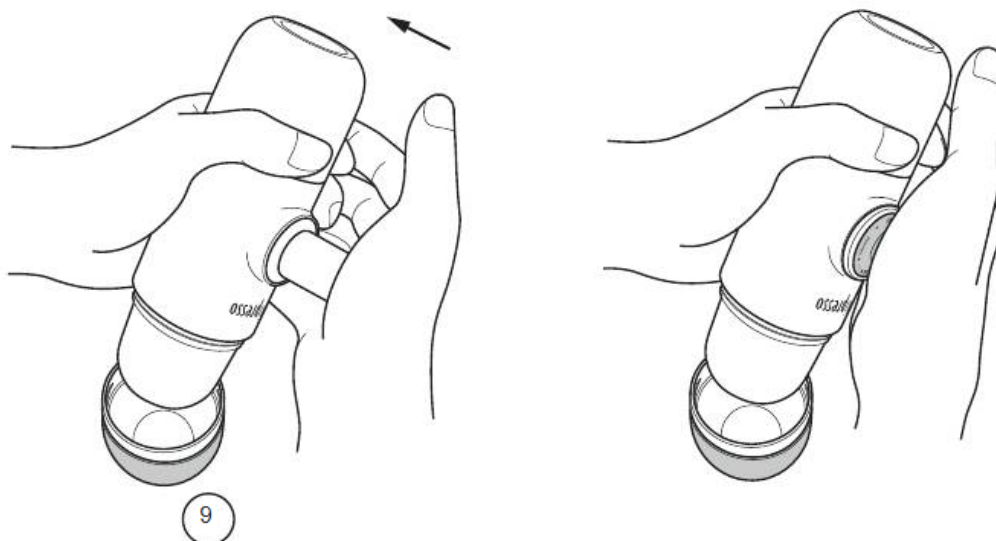

Καθάρισμα

Καθαρίστε τις διαγραμμισμένες περιοχές με τρεχούμενο νερό για να αφαιρέσετε όλα τα υπολείμματα καφέ. Για όλες τις άλλες περιοχές, συνιστούμε ανεπιφύλακτα να χρησιμοποιείτε μόνο ένα υγρό μαλακό πανί. Αφήστε τα μέρη να στεγνώσουν ξεχωριστά.

ΠΡΟΕΙΔΟΠΟΙΗΣΗ!

Κοφτερό κοπτικό στο εσωτερικό, χρησιμοποιήστε μόνο την παρεχόμενη βούρτσα για να καθαρίσετε το κοπτικό και τη γύρω περιοχή.