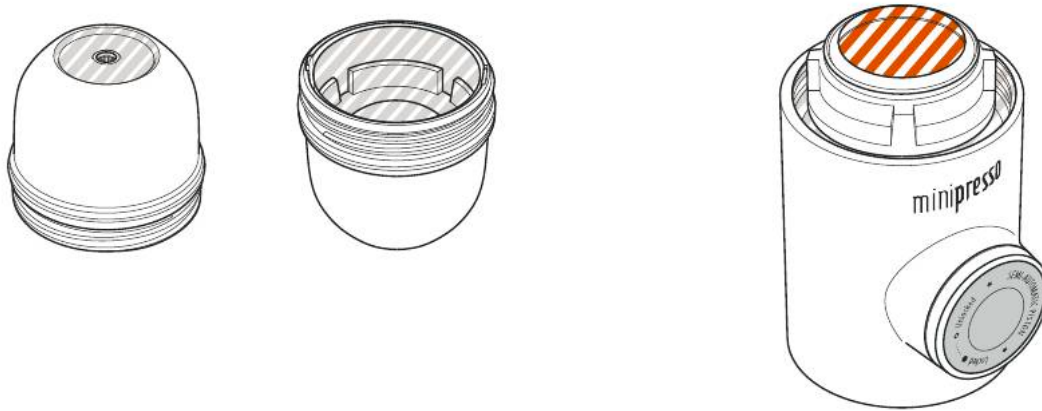

Μην τοποθετείτε κανένα εξάρτημα του MiniPresso στο πλυντήριο πιάτων. Μην ρίχνετε νερό στην πορτοκαλί περιοχή.