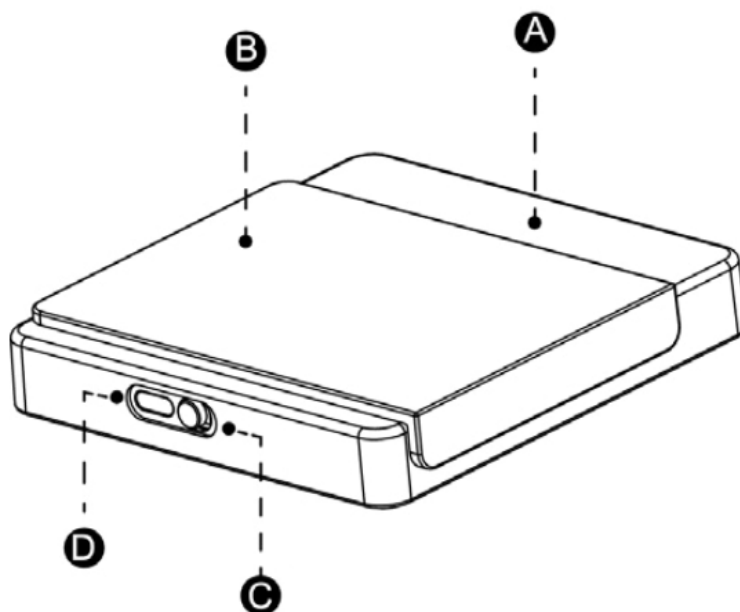

## Στοιχεία προϊόντος

- A. Ζυγαριά καφέ
  - B. Στρώμα σιλικόνης
  - Γ. Ισχύς: Λειτουργία ταξιδιού
  - Δ. Θύρα φόρτισης TYPE-C
  - Ε. Καλώδιο USB TYPE-C
- + Εγχειρίδιο χρήστη

Για να φορτίσετε, βεβαιωθείτε ότι η παροχή ρεύματος είναι ενεργοποιημένη. Μην χρησιμοποιείτε ταχυφορτιστή.

## Προδιαγραφές προϊόντος

- Αντικείμενο: Flair Ζυγαριά παρασκευής
- Μέγιστη χωρητικότητα: 2.000g
- Διαίρεση: 0,1g
- Υλικό: ABS/σιλικόνη
- Μέγεθος προϊόντος: 95 x 100 x 19 χιλιοστά
- Μονάδες: g / oz / ml
- Εύρος χρονοδιακόπτη: 9 λεπτά 59 δευτερόλεπτα
- Οθόνη: Ψηφίο LED
- Μπαταρία: Ενσωματωμένη επαναφορτιζόμενη μπαταρία λιθίου 800mAh
- Μέθοδος φόρτισης: Καλώδιο USB TYPE-C και προσαρμογέας 5V DC/1A (παρέχεται από τον πελάτη)
- Ένδειξη φόρτισης: Αναβοσβήνει κατά τη φόρτιση, παραμένει αναμμένη όταν φορτιστεί πλήρως.
- Χαμηλή μπαταρία: Αναβοσβήνει όταν η μπαταρία είναι χαμηλή. Αυτό συνεχίζεται μέχρι να εμφανιστεί η ένδειξη LO και, στη συνέχεια, η ζυγαριά απενεργοποιείται αυτόματα.