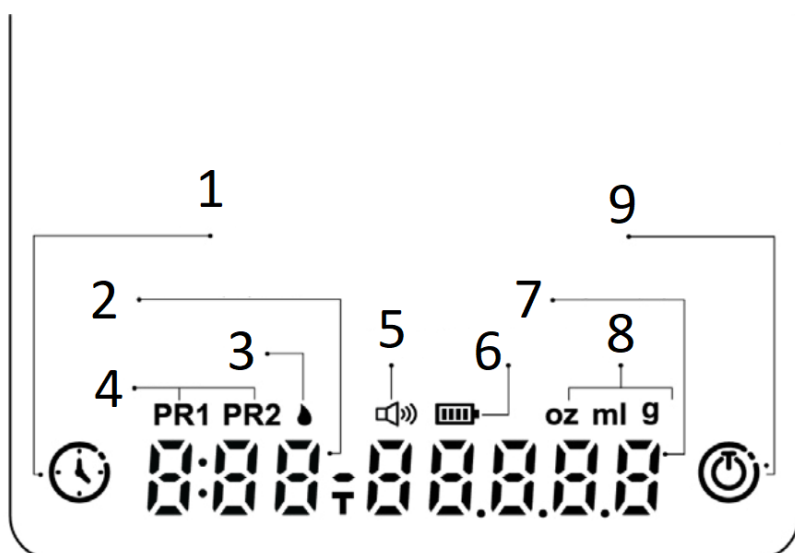

- Αντικείμενο: Flair Ζυγαριά παρασκευής
- Μέγιστη χωρητικότητα: 2.000g
- Διαίρεση: 0,1g
- Υλικό: ABS/σιλικόνη
- Μέγεθος προϊόντος: 95 x 100 x 19 χιλιοστά
- Μονάδες: g / oz / ml
- Εύρος χρονοδιακόπτη: 9 λεπτά 59 δευτερόλεπτα
- Οθόνη: Ψηφίο LED
- Μπαταρία: Ενσωματωμένη επαναφορτιζόμενη μπαταρία λιθίου 800mAh
- Μέθοδος φόρτισης: Καλώδιο USB TYPE-C και προσαρμογέας 5V DC/1A (παρέχεται από τον πελάτη)
- Ένδειξη φόρτισης: Αναβοσβήνει κατά τη φόρτιση, παραμένει αναμμένη όταν φορτιστεί πλήρως.
- Χαμηλή μπαταρία: Αναβοσβήνει όταν η μπαταρία είναι χαμηλή. Αυτό συνεχίζεται μέχρι να εμφανιστεί η ένδειξη LO και, στη συνέχεια, η ζυγαριά απενεργοποιείται αυτόματα.

Εισαγωγή στη λειτουργία

1. Πατήστε για να ξεκινήσετε/σταματήσετε το χρονόμετρο

Πατήστε παρατεταμένα για να επαναφέρετε τον χρονοδιακόπτη

Πατήστε δύο φορές για να αλλάξετε λειτουργία

2. Περιοχή εμφάνισης χρονοδιακόπτη

3. Αυτόματος χρονοδιακόπτης

4. Λειτουργίες

5. Ήχος

6. Ένδειξη μπαταρίας

7. Περιοχή εμφάνισης βάρους

8. Μονάδες

9. Πατήστε παρατεταμένα για ενεργοποίηση/απενεργοποίηση

Πατήστε για απόβαρο

Πατήστε δύο φορές για να αλλάξετε μονάδα

Βασικά Ξεκινώντας