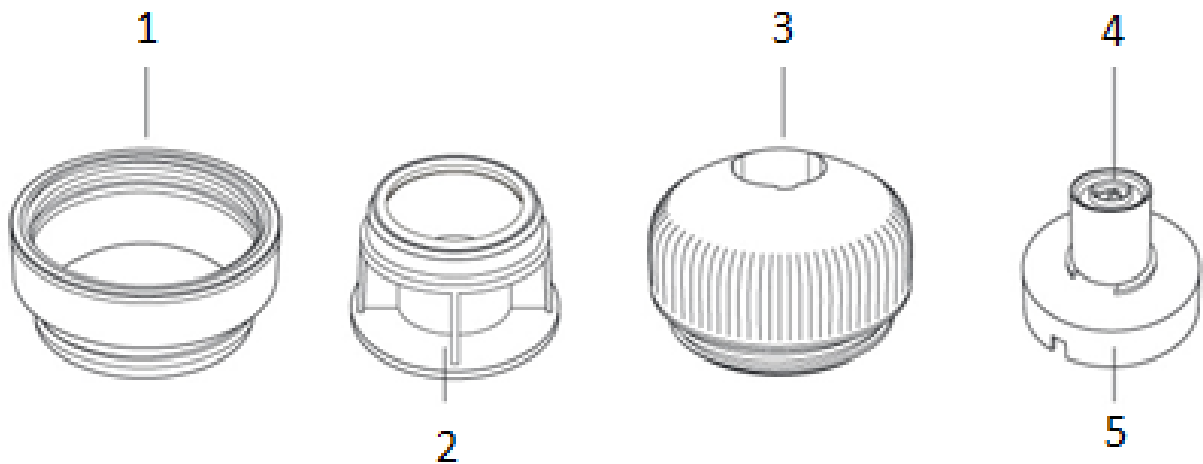

Καθάρισμα

Είναι σημαντικό να καθαρίζετε το προϊόν τακτικά για να παρατείνετε τη διάρκεια ζωής του. Μετά από κάθε χρήση, αποσυναρμολογήστε τον προσαρμογέα και πλύνετε τα μεμονωμένα μέρη κάτω από τρεχούμενο νερό.