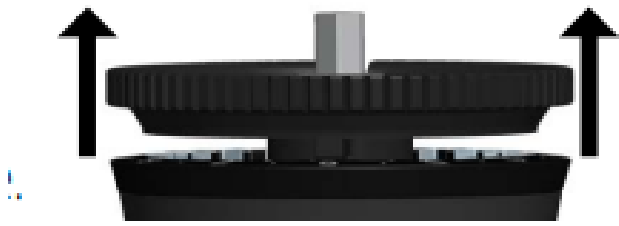

## Περιγραφή προϊόντος

Ο μύλος αποτελείται από τρία κύρια μέρη: (A) αφαιρούμενη λαβή αλουμινίου, (B) σώμα από αλουμίνιο, (C) αφαιρούμενο δοχείο συλλογής

## Ρύθμιση της άλεσης

Κορώνα ρύθμισης ανύψωσης, περιστροφής και κλειδώματος

**Μέγιστη Δόση:** 32 γραμμάρια

**Ελάχιστη ρύθμιση άλεσης:** 0,02 mm

1. Σηκώστε την κορόνα προς τα πάνω μέχρι να «αισθανθείτε» ένα κλικ και να αποσυνδεθεί πλήρως από τη βάση.