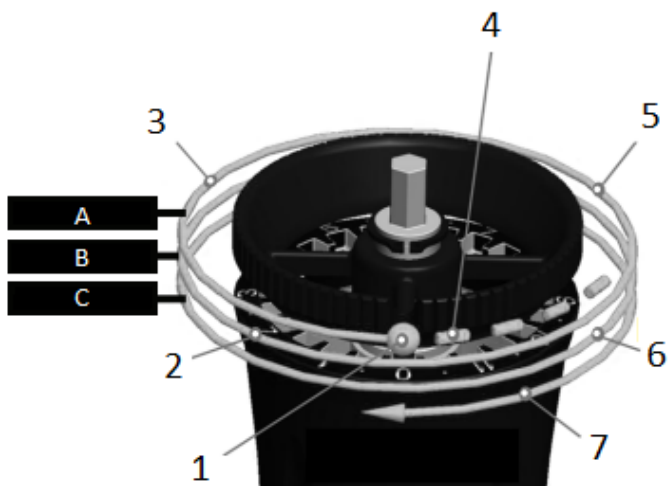

1. Απόλυτο ΜΗΔΕΝ (Καλύτερη Δυνατή Άλεση)
2. AeroPress (ιατρικής ποιότητας)
3. Εμπορικός εσπρέσο (έξτρα ψιλός)
4. Ποτέ μην στρίβετε κάτω από το απόλυτο ΜΗΔΕΝ!
5. Flair Espresso (εκλεκτός)
6. Ρίξτε από πάνω (μέτρια χονδρό)
7. Γαλλική πρέσα (χονδρή)

ΣΗΜΕΙΩΣΗ: Οι ρυθμίσεις άλεσης διαφέρουν ανάλογα με την παρασκευή μέθοδο, επιθυμητή δόση, τύπος κόκκου και ψητό. Προσαρμόστε το στο γούστο της αρεσκείας σας.

Εγγύηση και τρόπος χρήσης του προϊόντος

Τα προϊόντα καλύπτονται από την τυπική νόμιμη περίοδο εγγύησης. Η παρούσα εγγύηση είναι μη μεταβιβάσιμη και δεν είναι δυνατή η χρηματική αποζημίωση. Η εγγύηση δεν καλύπτει προϊόντα που χρησιμοποιήθηκαν με τρόπο διαφορετικό από αυτόν που ορίζεται στις παρούσες οδηγίες χρήσης.

Η εγγύηση επίσης δεν καλύπτει:

- Ζημιές που προκύπτουν από ακατάλληλη χρήση, αμέλεια φροντίδας ή οποιαδήποτε άλλη χρήση για σκοπούς που δεν αναφέρονται στο παρόν εγχειρίδιο.
- Ζημιές στην εξωτερική εμφάνιση, ζημιές που προκαλούνται από διάβρωση ή σταδιακή φθορά.

Οποιοδήποτε παρεμβάσεις ή επισκευές από μη εξουσιοδοτημένα άτομα έχουν ως αποτέλεσμα την ακύρωση της εγγύησης του προϊόντος.

Πωλητής και εισαγωγέας: NajTrade s.r.o., Húskova 31, 04023 Košice, IČO: 50590502.