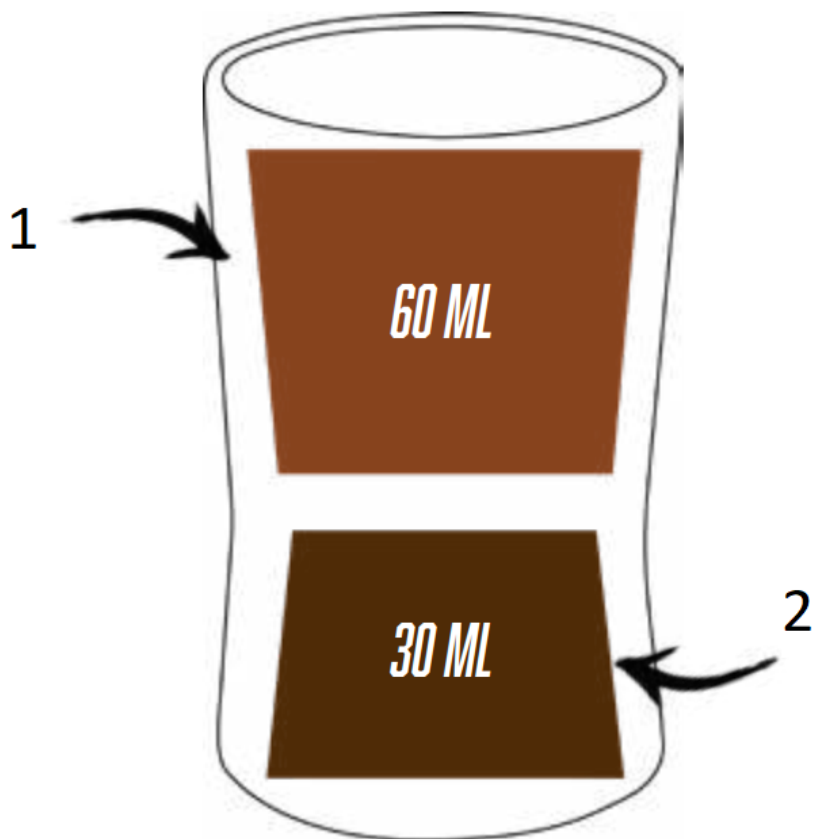

Κεραμικό Δοσομετρικό Κύπελλο

Το ζυγιστικό κύπελλο σας συνοδεύεται από ένα κεραμικό δοσομετρικό κύπελλο. Χρησιμοποιήστε το για τη δοσολογία κόκκων καφέ ή ως κύπελλο για την παρασκευή και την κατανάλωση του εσπρέσο σας. Υπάρχουν δύο όψεις:

1. Το μεγάλο άνοιγμα χωράει περίπου 60 ml υγρού, ή διπλή ογκομετρική δόση!
2. Το μικρό άνοιγμα χωράει περίπου 30 ml υγρού, ή μια ογκομετρική δόση!