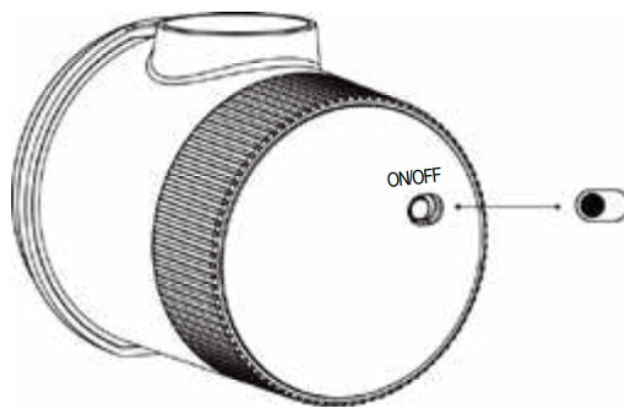

- Χρησιμοποιήστε τον διακόπτη ON/OFF για να διακόψετε την παροχή ρεύματος
- Ο διακόπτης ON/OFF ΔΕΝ χρειάζεται να είναι ενεργοποιημένος για τη φόρτιση
- Για να διασφαλίσετε τη σωστή φόρτιση, συνδέστε το σε έναν υπολογιστή με θύρα USB (απαιτείται τροφοδοσία 5v 1a)