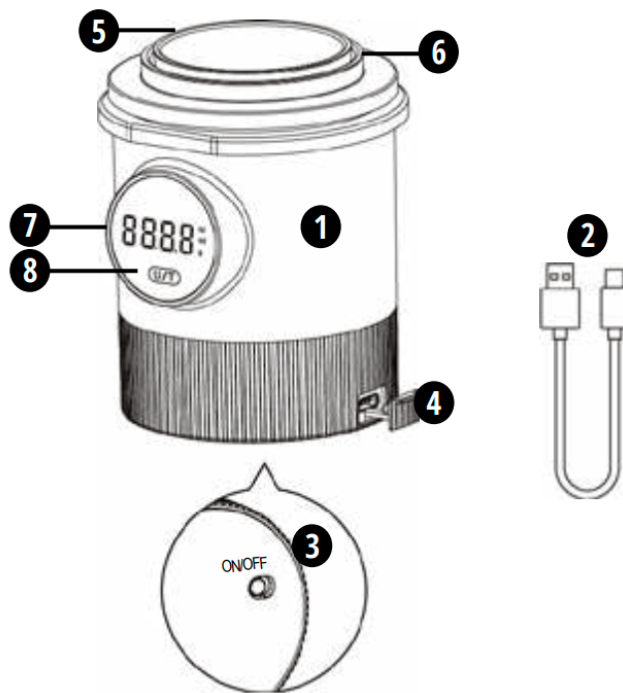

## Προδιαγραφές προϊόντος

- Μέγιστη χωρητικότητα: 500g
- Μονάδες: g / oz / ml
- Διαστάσεις: 80 x 81 x 90 χιλιοστά
- Διαίρεση: 0,05g / 0,1g
- Οθόνη: Ψηφιακή LED
- Μπαταρία: Επαναφορτιζόμενη λιθίου
- Υλικό κύπελλου: Ανοξειδωτο ασάλι

## Προειδοποιήσεις

1. Όταν η οθόνη εμφανίζει την ένδειξη «ERR». Το κύπελλο είναι υπέρβαρο.
2. Όταν η οθόνη εμφανίζει την ένδειξη 'UNST'. Το κύπελλο δεν είναι επίπεδο.
3. Όταν η οθόνη εμφανίζει την ένδειξη «LO». Η μπαταρία του κύπελλου είναι χαμηλή.
4. Το κύπελλο ζύγισης δεν είναι αδιάβροχο. Διατηρείται στεγνό και μην το πλένετε.
5. Το κύπελλο ζύγισης δεν είναι ανθεκτικό στις κρούσεις και μπορεί να σπάσει σε περίπτωση πτώσης.

## Τι περιλαμβάνεται και στοιχεία

1. Ζυγίστε το σώμα του κυπέλλου
2. Καλώδιο USB τύπου C για φόρτιση
3. Διακόπτης λειτουργίας ενεργοποίησης/απενεργοποίησης
4. Θύρα φόρτισης τύπου C
5. Κεραμικό Δοσομετρικό Κύπελλο
6. Αφαιρούμενο Κύπελλο από Ανοξείδωτο Ατσάλι
7. Οθόνη κλίμακας με μονάδες
8. Κουμπί ελέγχου επιλογών
9. Εγχειρίδιο ζυγαριάς (δεν απεικονίζεται)